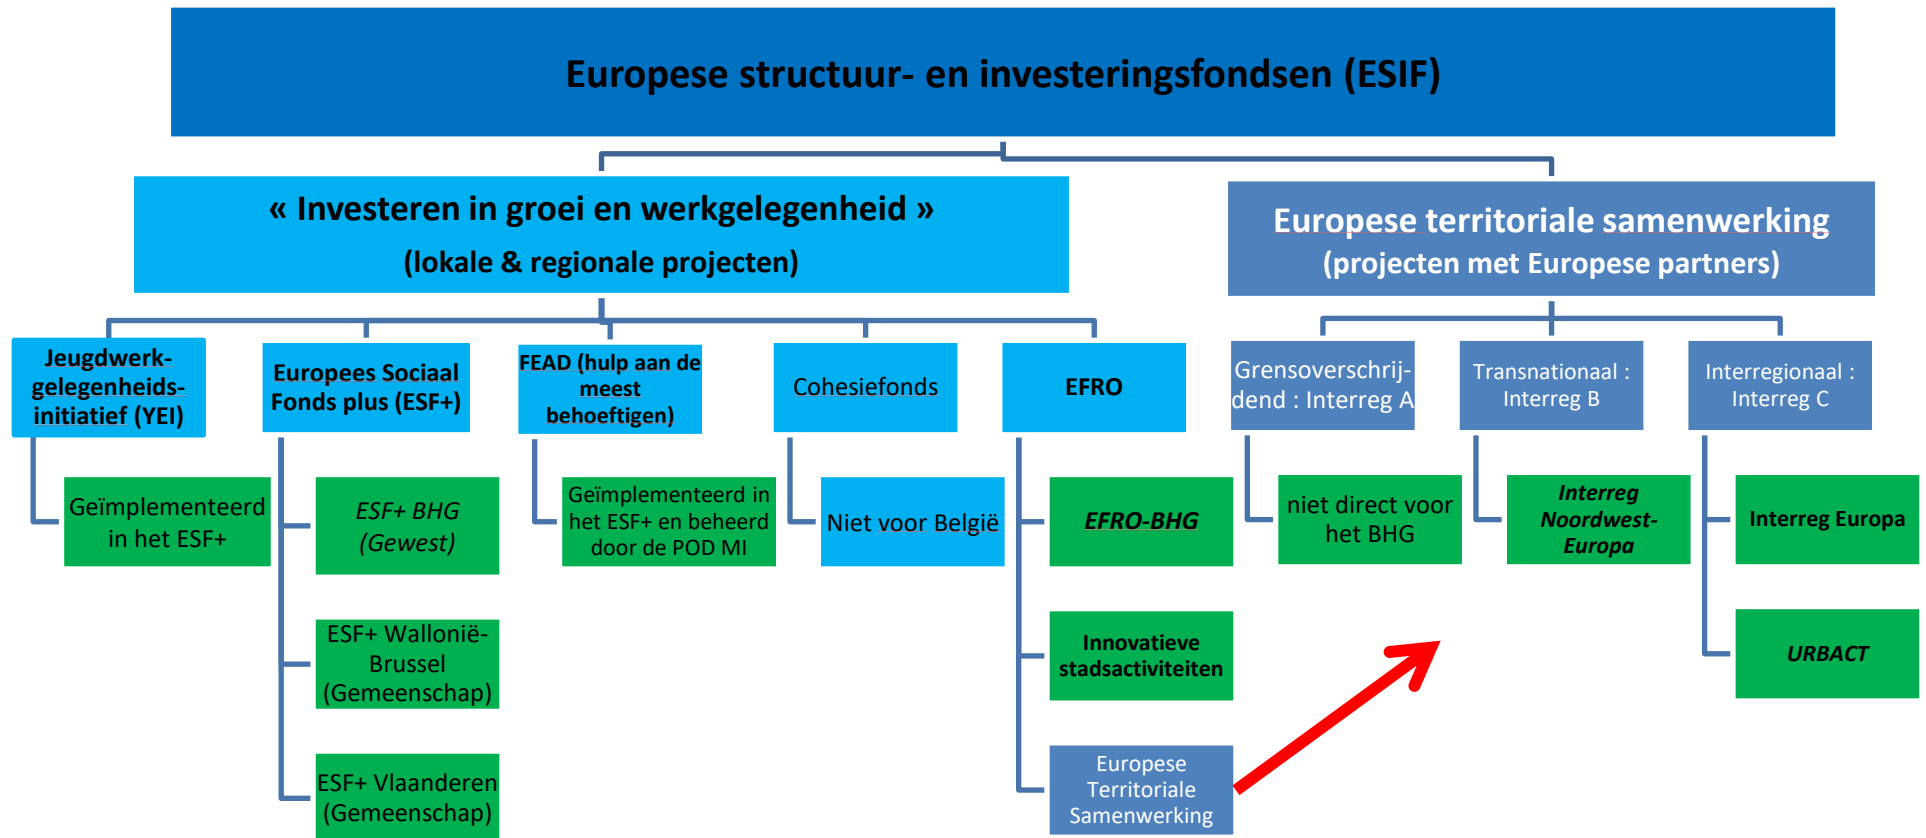

Europese structuur- en investeringsfondsen (ESIF) in het Brussel Hoofdstedelijk Gewest (BHG)
in het kader van het EU-cohesiebeleid of regionaal beleid (dd. 23/08/2023)

De meest relevante programma's : in het vet voor de gemeenten / cursief voor de OCMW 's / vet & cursief : voor beiden